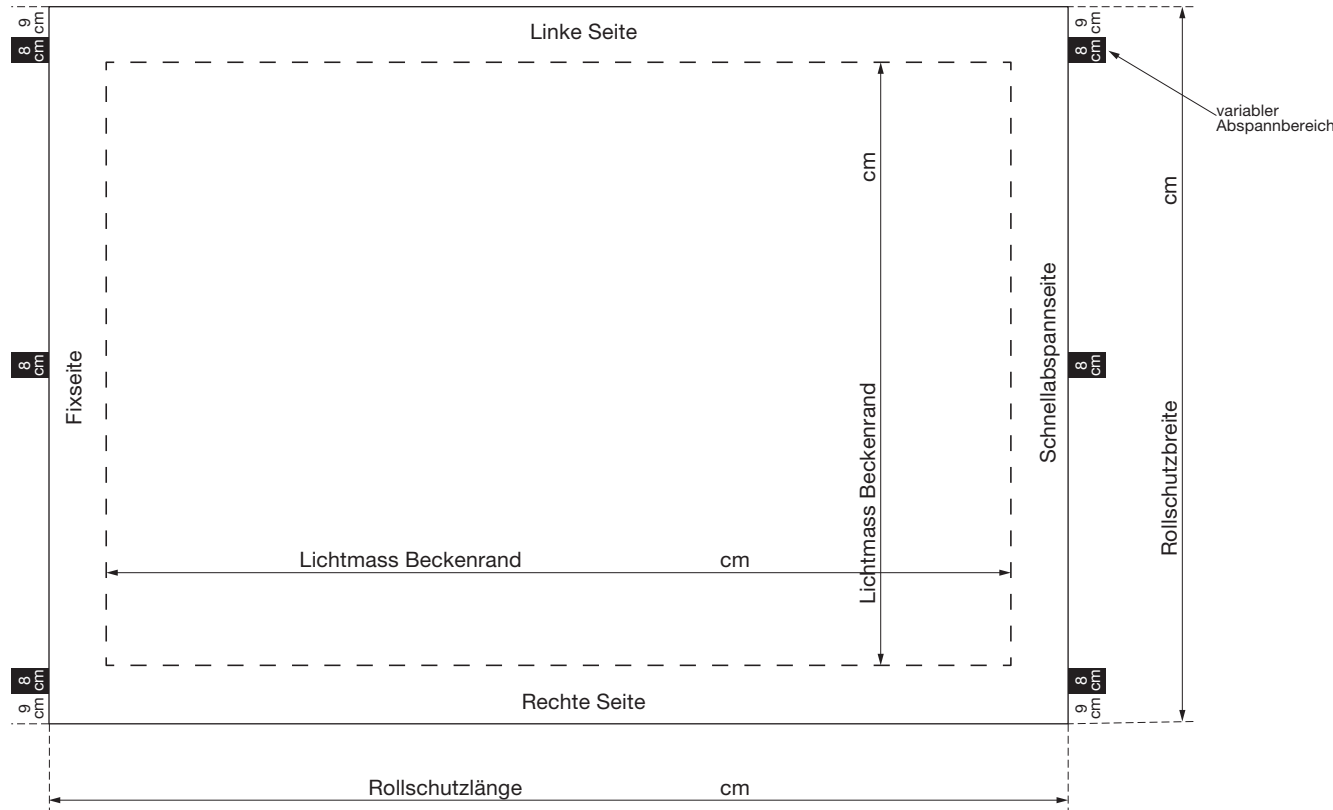

Bieri

Massblatt Bieri Simplex

Rechteckig

Rollschutzauflage

<input type="checkbox"/>	standard (rundum 20 cm Randauflage)	
<input type="checkbox"/>	individuelle Auflagen:	
	Fixseite	cm
	Abspannseite	cm
	linke Seite	cm
	rechte Seite	cm

Konfektion

- blau grün anthrazit sand grau
 Skimmer mittig 4 Fixabspannungen
 verkürzte Schnellabspannung (Flachhaken an RS)
 längenvariable Fixabspannung (Stegschnallen an RS)

Befestigung

- Verlängerungsgurt Fixseite bis 2.5 m Stk.
 Verlängerungsgurt Abspannseite bis 2.5 m Stk.
 versenkbare Stifte: 6 cm 40 cm
 Feinsteinstifte Rundknopf
 Spansschloss verlängert bis 2.7 m Stk.
 Windsicherung werkseitig (Oese mit Gummispanner zwischen den Rohren)

Aufrollvariante

- Getriebe mit Kurbel: 3:1 7:1
 Handkurbel (für Becken aus dem Boden stehend)
 Rolltrot

Bemerkungen

Bemassungsbeispiel (alle Masse immer in cm):

Aus dem Boden stehend